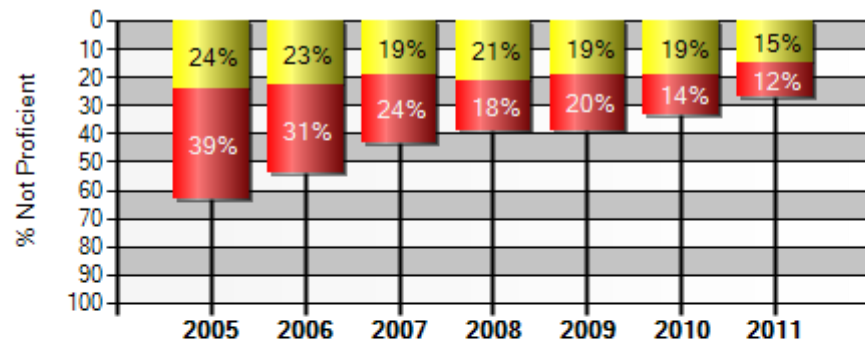

PULASKI COUNTY SD Benchmark 5 - Math

Performance Category

■ % Below Basic ■ % Basic ■ % Proficient ■ % Advanced