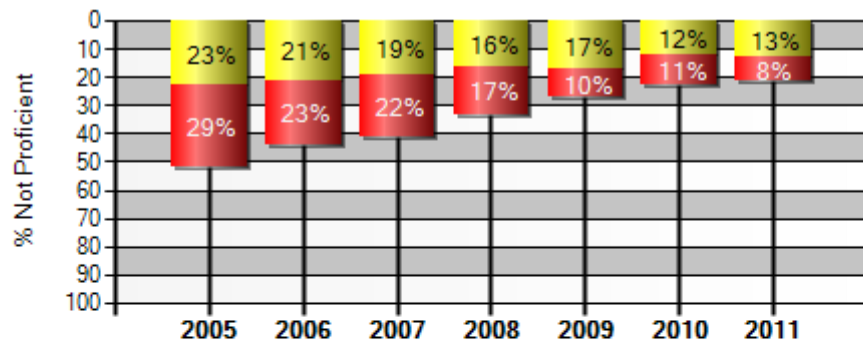

PULASKI COUNTY SD Benchmark 4 - Math

Performance Category

■ % Below Basic ■ % Basic ■ % Proficient ■ % Advanced