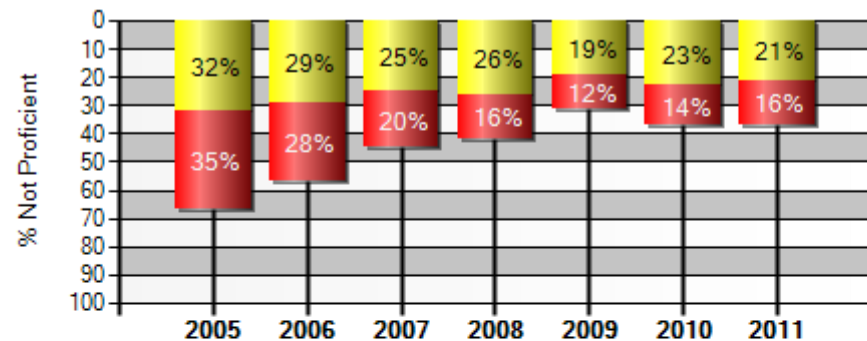

PULASKI COUNTY SD Benchmark 6 - Math

Performance Category

■ % Below Basic ■ % Basic ■ % Proficient ■ % Advanced